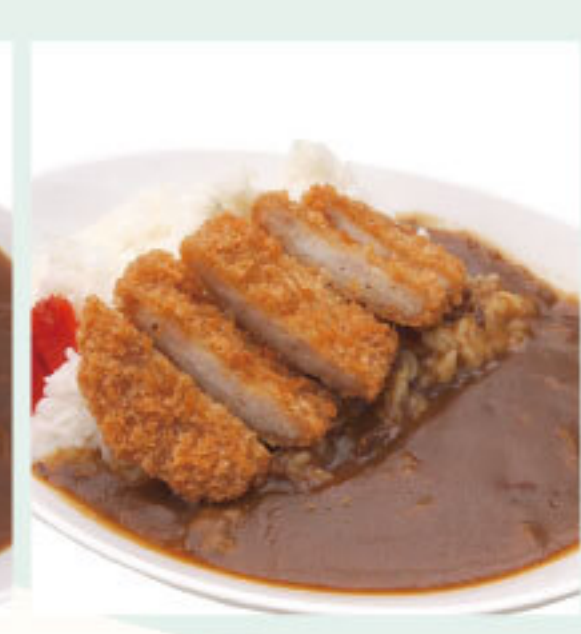

### 週替わり

メニュー内容は  
ボードをご参照下さい

週替わり丼  
味噌汁付 ¥550

近の鶏卵  
ふわとろ  
オムライス  
¥750

親子丼  
味噌汁付 ¥450  
うどん(そば)セット ¥650

カツ丼  
味噌汁付 ¥500  
うどん(そば)セット ¥700

カレーライス  
¥450  
大盛 ¥600

カツカレー  
¥550  
大盛 ¥700