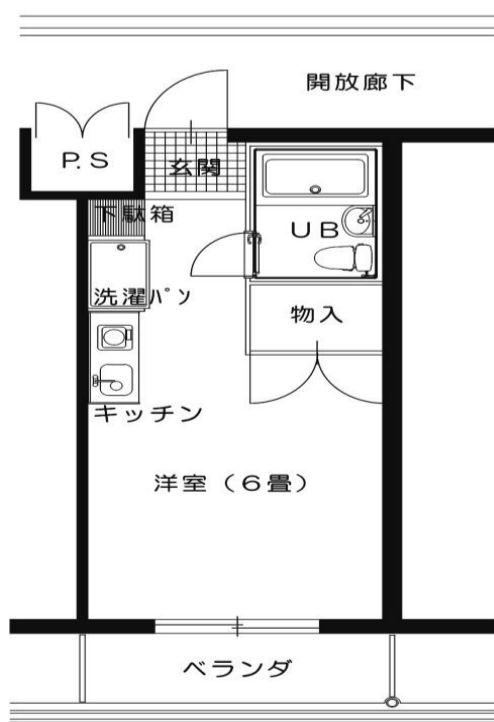

間取 1K 洋室18.9㎡ 鉄筋コンクリート造  
●エアコン ●ガスコンロ ●ユニットバス

※お問い合わせは、下記までお気軽にご連絡ください。  
広島県住宅供給公社 住宅管理・入居促進担当  
☎082-248-2272 坂口(さかぐち)・栗村(あわむら)

〒730-0051 広島市中区大手町二丁目11番15号  
ホームページアドレス <https://www.jkk-hiroshima.or.jp>  
営業時間/月~金曜日 AM8:30~PM5:00  
定休日/土・日曜日・祝日