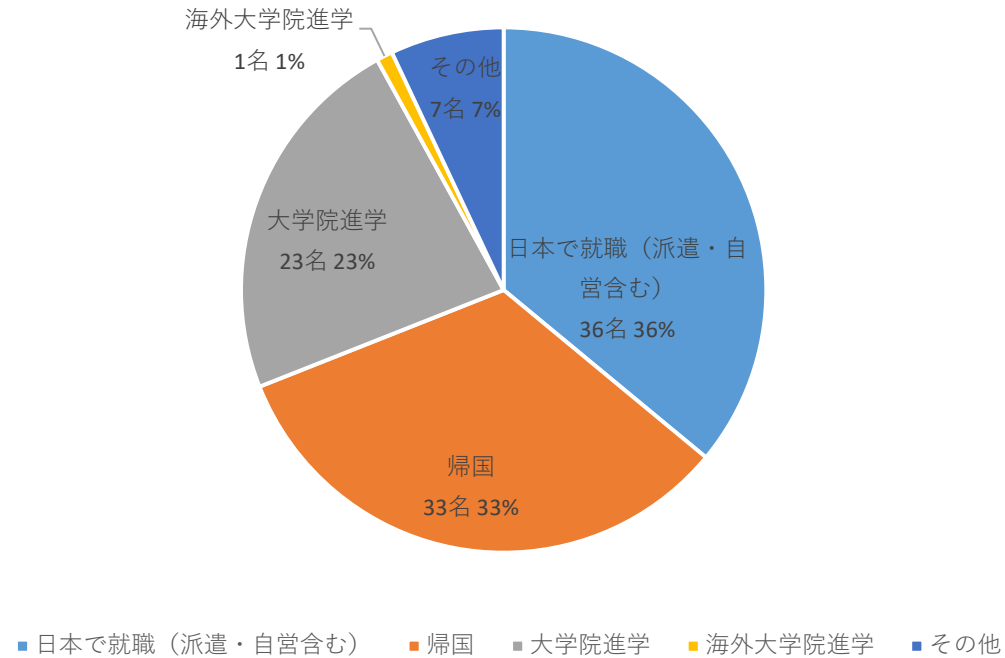

令和元年度 外国人留学生 進路状況

※主な就職先☒

IKOMAロボテック、掛谷工務店、近畿大学、コーナン商事、コスメック、ダイコク、ダイドー、パクテラ・テクノロジー・ジャパン、富士ゼロックス兵庫、マイクロメモリジャパン、山田養蜂場本社、レオパレス21 他

※主な進学先☒

近畿大学大学院、大阪市立大学大学院、大阪大学大学院、上智大学大学院、東京大学大学院、東京外国語大学大学院、立命館大学大学院 他