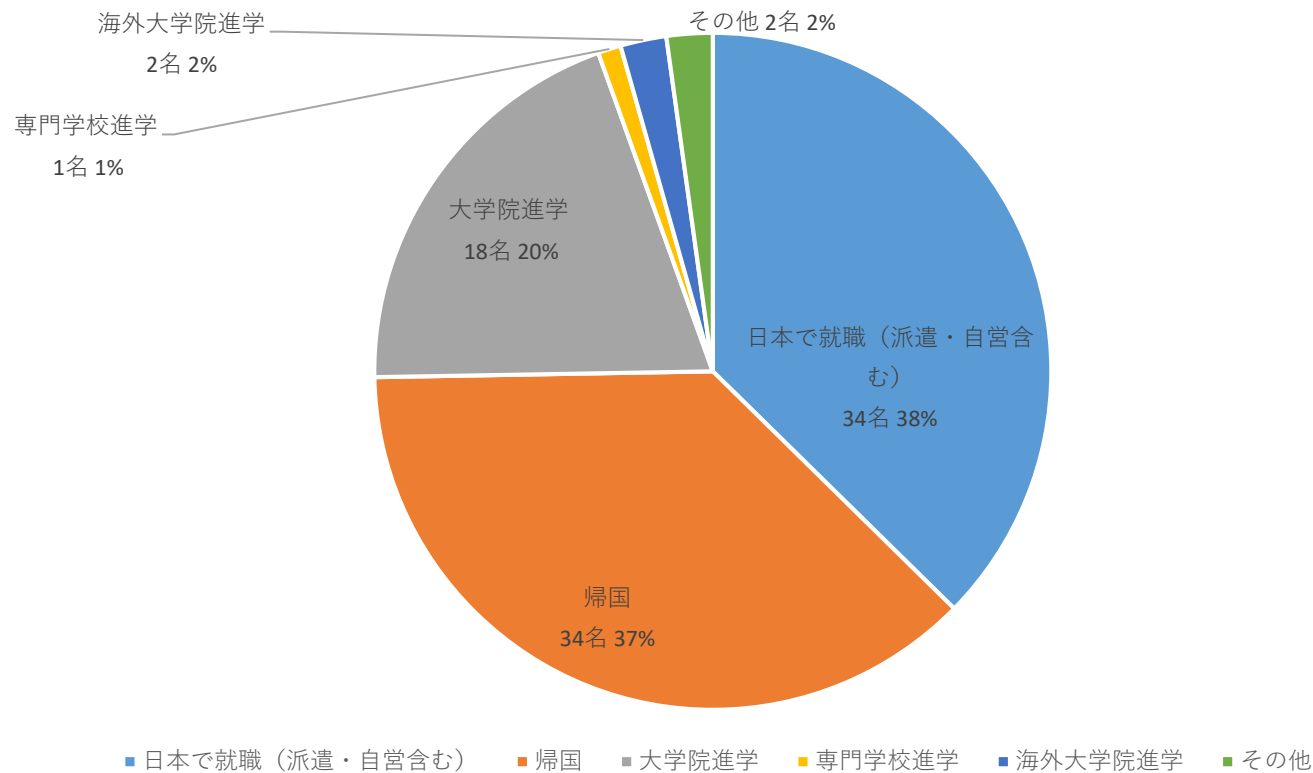

令和2年度 外国人留学生 進路状況

※主な就職先☒

N K E 株式会社、株式会社近鉄百貨店、小島電機工業株式会社、近藤鋼材株式会社、株式会社三洋化学研究所、株式会社日産オートモーティブテクノロジー、浜田化学株式会社、株式会社メガネトップ 他

※主な進学先☒

近畿大学大学院、大阪市立大学大学院、大阪教育大学大学院、神戸大学大学院、奈良先端科学技術大学院大学、立命館大学大学院、和歌山大学大学院、早稲田大学大学院 他