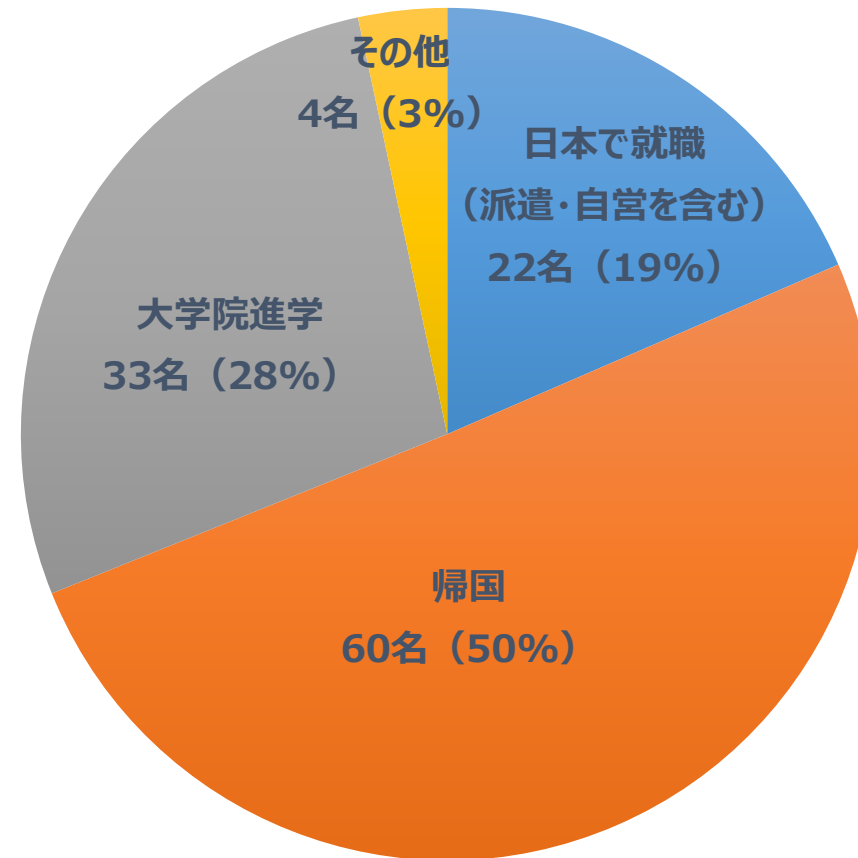

## 令和3年度 外国人留学生 進路状況

■ 日本で就職 (派遣・自営含む) ■ 帰国 ■ 大学院進学 ■ その他 ※卒業生数119名