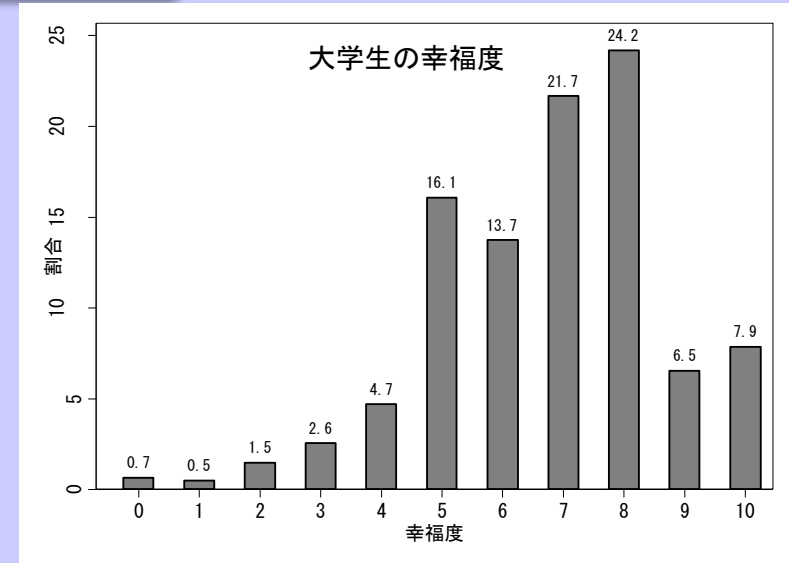

幸福度に関する研究

(准教授・布施 匡章, fuse@bus.kindai.ac.jp)

Research Area

1. アンケート調査によるパネルデータ構築
2. 行動経済学による実験室実験
3. 教育の質と幸福度の関係分析、マーケティング手法の確立

Recent Activities

- “大学生の幸福度と学業に対する主観的評価: アンケート調査と学業データによる分析”, 生活経済学研究 Vol.47, 2018. 佐々木俊一郎、山根承子、マルデワ・グジェゴシュ、布施匡章、藤本和則.